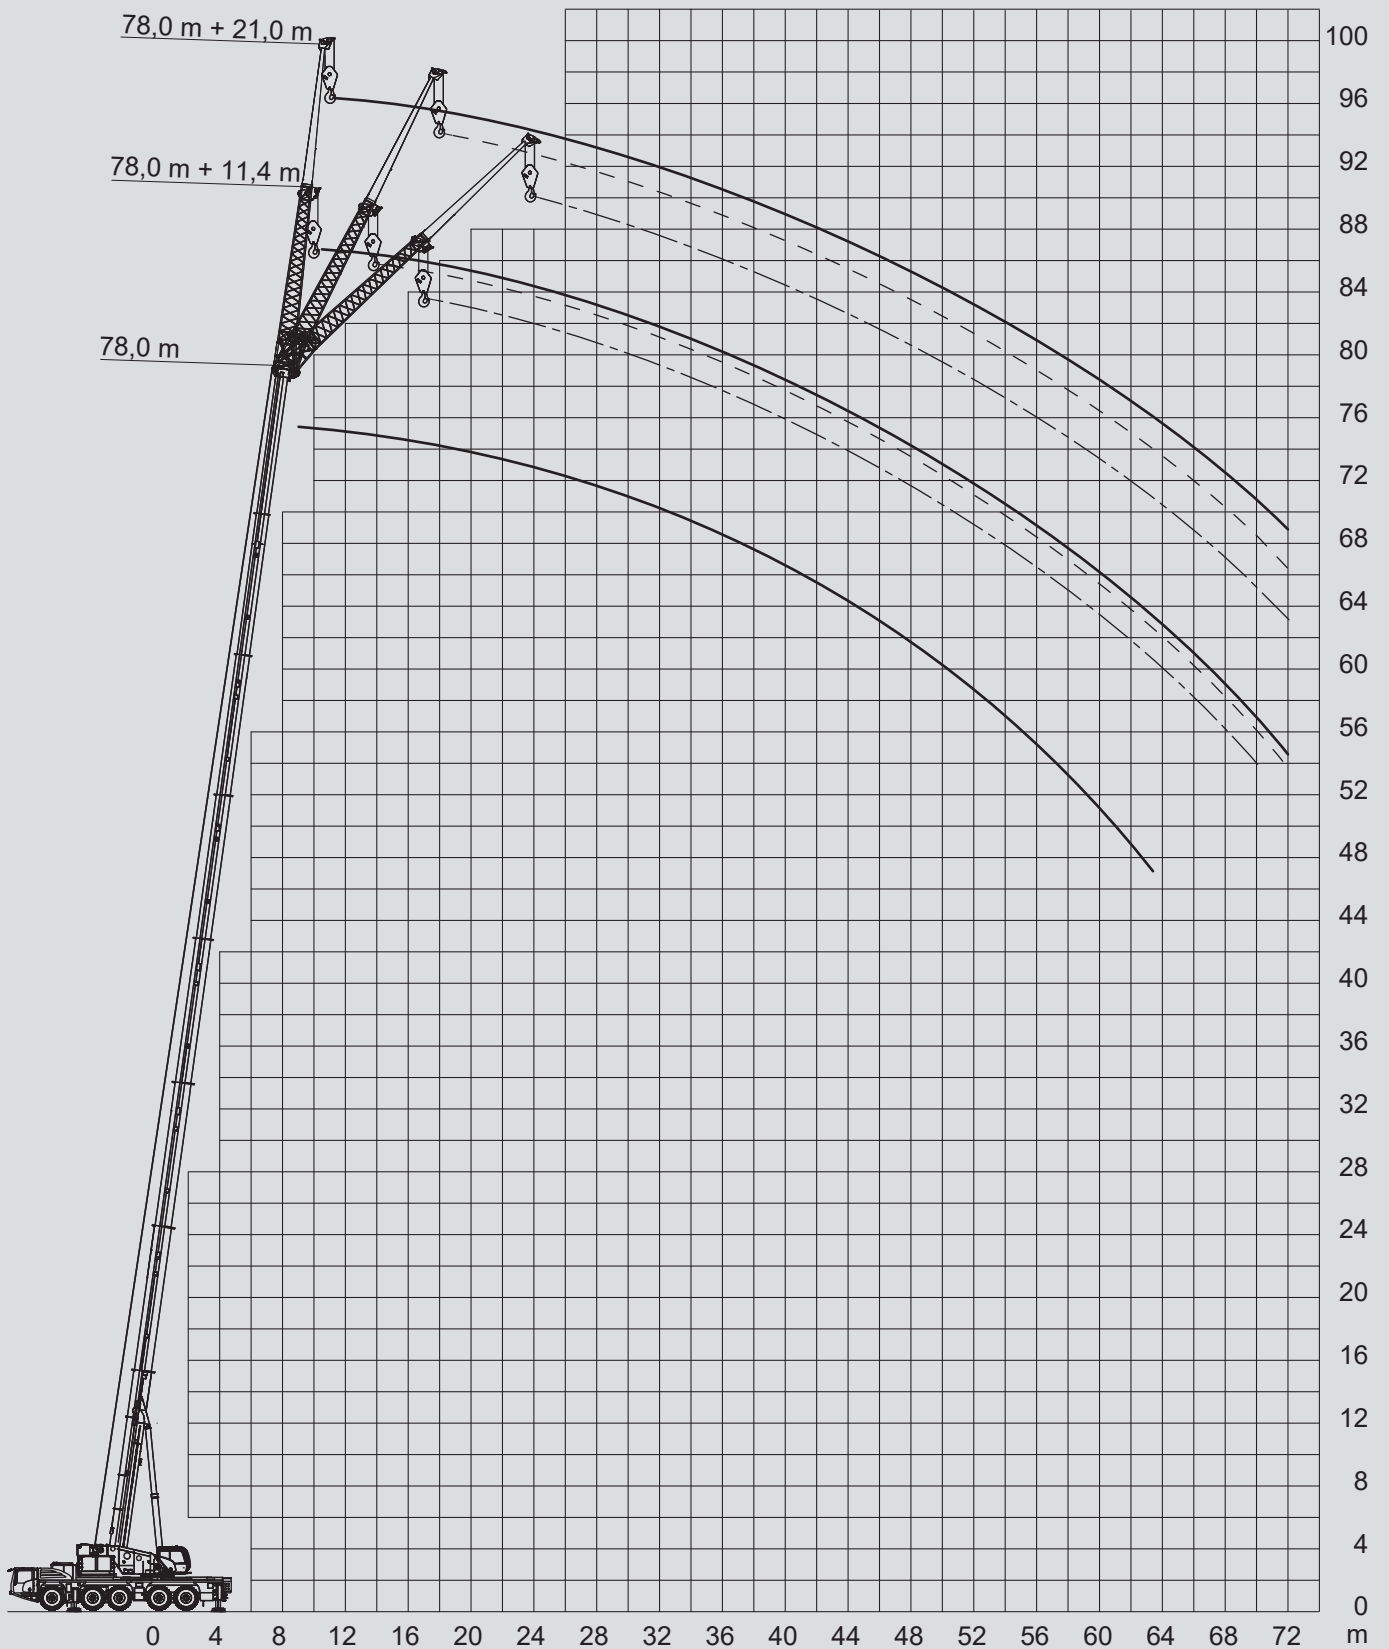

EN
12,8-78m	11,4m	70,2t	8,86x8,4m	360°	13000

m	12,8			41,5			53,6			78			m
	0°	20°	40°	0°	20°	40°	0°	20°	40°	0°	20°	40°	
3	19,7												3
4	19,7												4
5	19,7												5
6	19,7	15,9											6
7	19,7	14,8											7
8	19,2	13,9											8
9	17,4	13,1	10,5	19,7									9
10	16	12,4	10,1	19,7									10
12	13,9	11,2	9,4	19,6									12
14	12,3	10,2	8,9	17,7	12,9		15						14
16	10,9	9,4	8,5	16,2	12,1	9,7	14,9						16
18	9,8	8,8		15	11,5	9,4	14,7	11,8					18
20	8,9	8,4		14	10,8	9,2	14,5	11,3	9,2				20
22				13	10,3	8,9	14	10,8	9	5,2			22
24				12,1	9,9	8,7	13,2	10,4	8,8	5,1			24
26				11,3	9,4	8,4	12,5	9,9	8,6	5			26
28				10,7	9,1	8,1	11,9	9,6	8,4	4,9	4,9		28
30				10,2	8,7	7,9	11,1	9,2	8,2	4,8	4,8	4,9	30
32				9,7	8,4	7,7	10,3	8,9	8,1	4,7	4,7	4,7	32
34				9,2	8,1	7,6	9,6	8,7	7,9	4,5	4,6	4,5	34
36				8,8	7,8	7,5	8,9	8,4	7,7	4,4	4,4	4,3	36
38				8,4	7,6	7,3	8,2	8	7,6	4,3	4,2	4	38
40				8,1	7,4	2,7	7,6	7,5	7,4	4,2	4	3,9	40
42				7,8	7,2		7	7,1	7,2	4	3,7	3,7	42
44				7,5	7,1		6,4	6,6	6,7	3,8	3,6	3,5	44
46				7,4	7		5,9	6,1	6,2	3,6	3,4	3,3	46
48				7,1	2		5,5	5,7	5,7	3,4	3,2	3,2	48
50				4,5			5,1	5,2		3,2	3,1	3	50
54							4,5	4,5		2,8	2,8	2,8	54
58							3,8	4		2,5	2,5	2,6	58
62							2,4			2,2	2,3	2,3	62
66										1,9	1,9	1,9	66
70										1,5	1,6	1,6	70
74										1,1	1,2		74